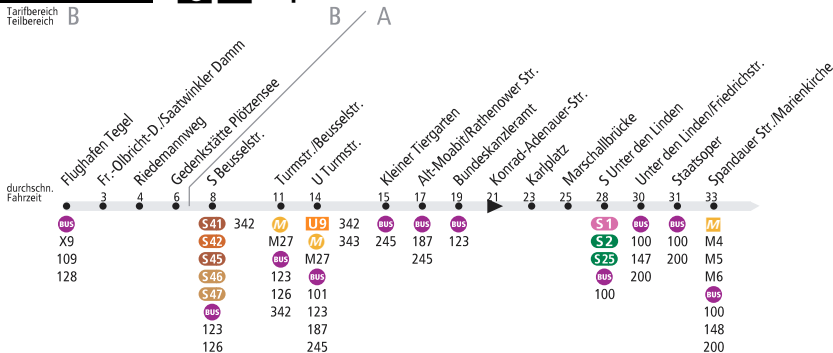

# TXL

## Flughafen Tegel ▶ Mollstr./Prenzlauer Allee

**BVG****ExpressBus****BUS TXL**

Flughafen Tegel ▶ General-Ganeval-Brücke ▶ Zufahrt zum Flughafen ▶ Saatwinkler Damm ▶ Goerdelerdammbücke ▶ Beusselbrücke ▶ Beusselstr. ▶ Turmstr. ▶ Thusnelda-Allee ▶ Alt-Moabit (zurück: Alt-Moabit ▶ Stromstr. ▶ Turmstr.) ▶ Moltkebrücke ▶ Willy-Brandt-Str. ▶ Otto-von-Bismarck-Allee ▶ Konrad-Adenauer-Str. ▶ Kronprinzenbrücke ▶ Reinhardtstr. ▶ Luisenstr. ▶ Marschallbrücke ▶ Wilhelmstr. ▶ Unter den Linden ▶ Kar-Liebkecht-Str. ▶ Prenzlauer Allee ▶ Prenzlauer Berg (zurück: Prenzlauer Berg ▶ Otto-Braun-Str. ▶ Mollstr. ▶ Karl-Liebkecht-Str.)