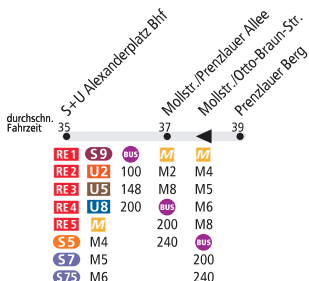

# TXL

## Flughafen Tegel ▶ Mollstr./Prenzlauer Allee

**BVG****ExpressBus****BUS TXL**

Flughafen Tegel ▶ General-Ganeval-Brücke ▶ Zufahrt zum Flughafen ▶ Saatwinkler Damm ▶ Goerdelerdammbücke ▶ Beusselbrücke ▶ Beusselstr. ▶ Turmstr. ▶ Thusnelda-Allee ▶ Alt-Moabit (zurück: Alt-Moabit ▶ Stromstr. ▶ Turmstr.) ▶ Moltkebrücke ▶ Willy-Brandt-Str. ▶ Otto-von-Bismarck-Allee ▶ Konrad-Adenauer-Str. ▶ Kronprinzenbrücke ▶ Reinhardtstr. ▶ Luisenstr. ▶ Marschallbrücke ▶ Wilhelmstr. ▶ Unter den Linden ▶ Kar-Liebkecht-Str. ▶ Prenzlauer Allee ▶ Prenzlauer Berg (zurück: Prenzlauer Berg ▶ Otto-Braun-Str. ▶ Mollstr. ▶ Karl-Liebkecht-Str.)